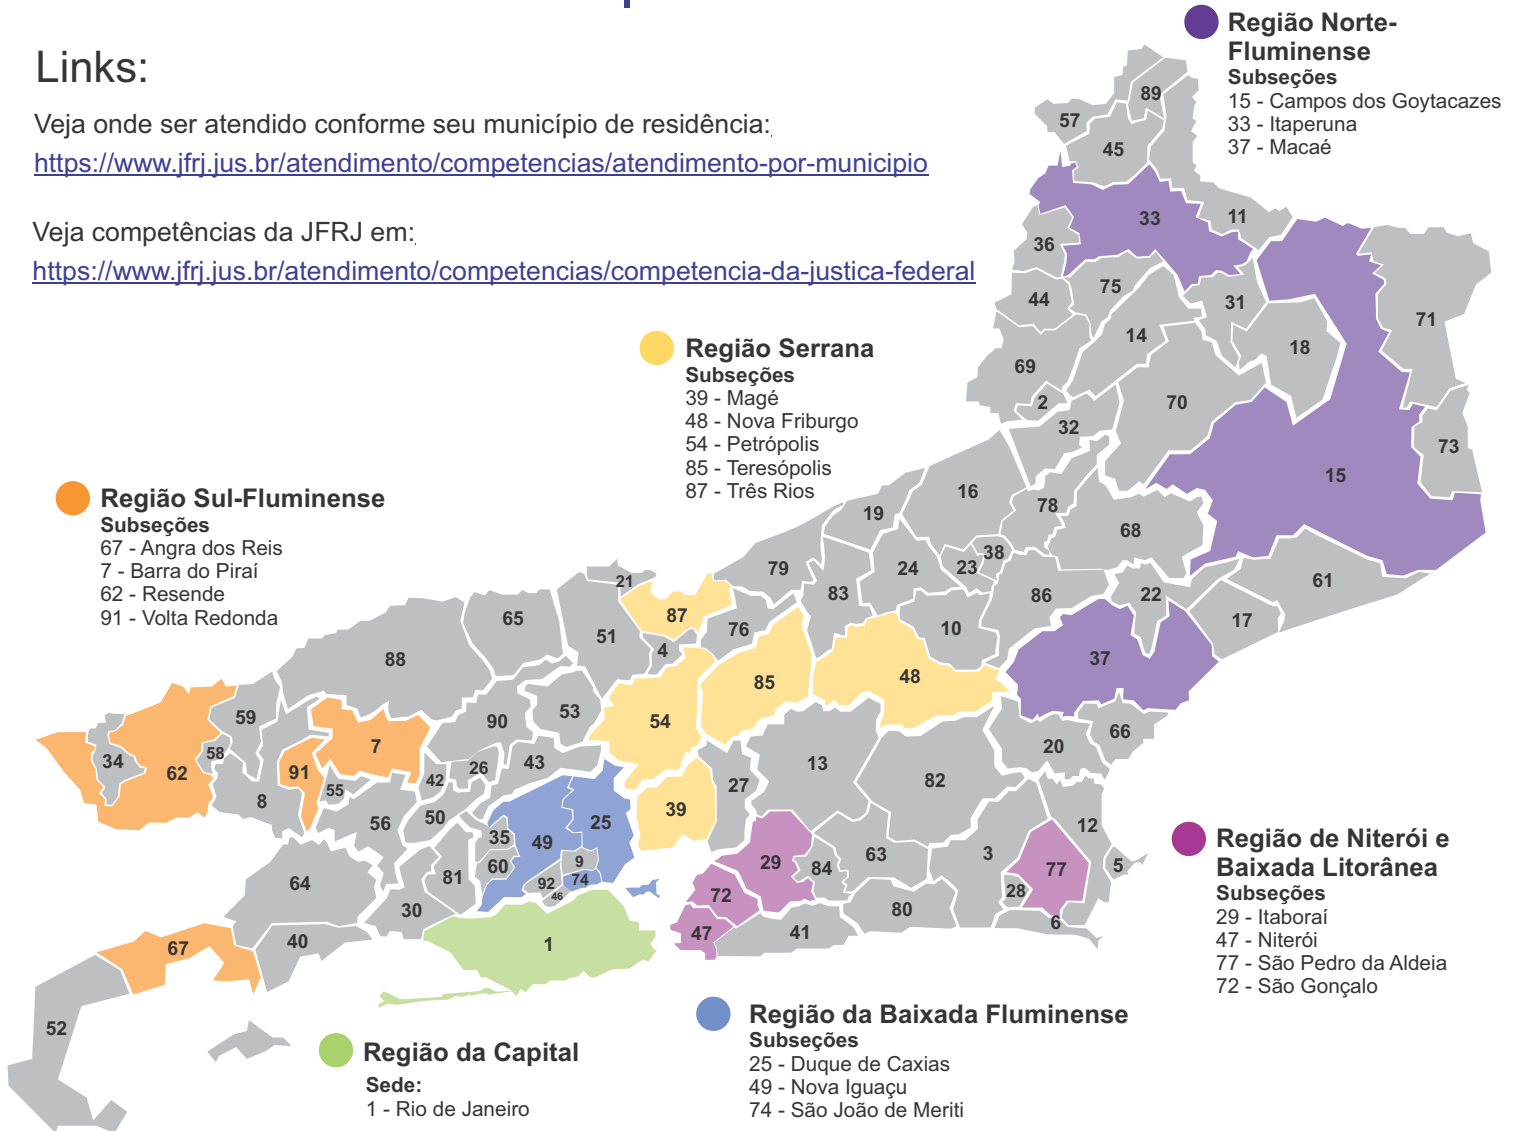

Links:

Veja onde ser atendido conforme seu município de residência:

<https://www.jfrj.jus.br/atendimento/competencias/atendimento-por-municipio>

Veja competências da JFRJ em:

<https://www.jfrj.jus.br/atendimento/competencias/competencia-da-justica-federal>

MUNICÍPIOS

1 – Rio de Janeiro	25 – Duque de Caxias	49 – Nova Iguaçu	72 – São Gonçalo
2 – Aperibé	26 – Eng. Paulo de Frontin	50 – Paracambi	73 – São João da Barra
3 – Araruama	27 – Guapimirim	51 – Paraíba do Sul	74 – São João de Meriti
4 – Areal	28 – Iguaba Grande	52 - Paraty	75 – São José de Ubá
5 – Armação de Búzios	29 – Itaboraí	53 – Paty do Alferes	76 – São José do Vale do Rio Preto
6 – Arraial do Cabo	30 – Itaguaí	54 – Petrópolis	77 – São Pedro da Aldeia
7 – Barra do Pirai	31 – Italva	55 – Pinheiral	78 – São Sebastião do Alto
8 – Barra Mansa	32 – Itacoatiara	56 – Pirai	79 – Sapucaia
9 – Belford Roxo	33 – Itaperuna	57 – Porciúncula	80 – Saquarema
10 – Bom Jardim	34 – Itatiaia	58 – Porto Real	81 – Seropédica
11 – Bom Jesus de Itabapoana	35 – Japeri	59 – Quatis	82 – Silva Jardim
12 – Cabo Frio	36 – Lage de Muriaé	60 – Queimados	83 – Sumidouro
13 – Cachoeiras de Macacu	37 – Macaé	61 – Quissamã	84 – Tanguá
14 – Cambuci	38 – Macuco	62 – Resende	85 – Teresópolis
15 – Campos dos Goytacazes	39 – Magé	63 – Rio Bonito	86 – Trajano de Moraes
16 - Cantagalo	40 - Mangaratiba	64 – Rio Claro	87 – Três Rios
17 – Carapebus	41 – Maricá	65 – Rio das Flores	88 – Valença
18 – Cardoso Moreira	42 – Mendes	66 – Rio das Ostras	89 - Varre-Sai
19 – Carmo	43 – Miguel Pereira	67 – Angra dos Reis	90 – Vassouras
20 – Casimiro de Abreu	44 – Miracema	68 – Santa Maria Madalena	91 – Volta Redonda
21- Comendador Levy Gasparian	45 – Natividade	69 – Santo Antonio de Pádua	92 – Mesquita
22 – Conceição de Macabu	46 – Nilópolis	70 – São Fidélis	
23 – Cordeiro	47 – Niterói	71 – São Francisco de Itabapoana	
24 – Duas Barras	48 – Nova Friburgo		